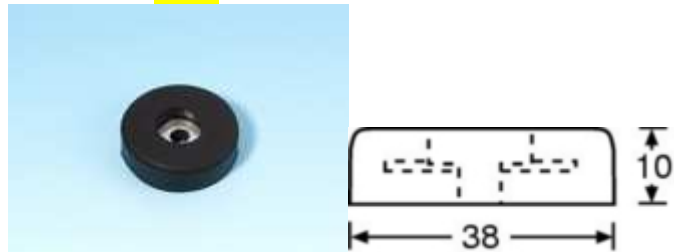

Référence: 37191

CHF 25,90/Pièce

100mm Roulette Pivotante - Bandage Bleu

Référence: 372151

CHF 17,00/Pièce

Pied caoutchouc 38mmx10mm

Référence: 4906

CHF 1,30/Pièce