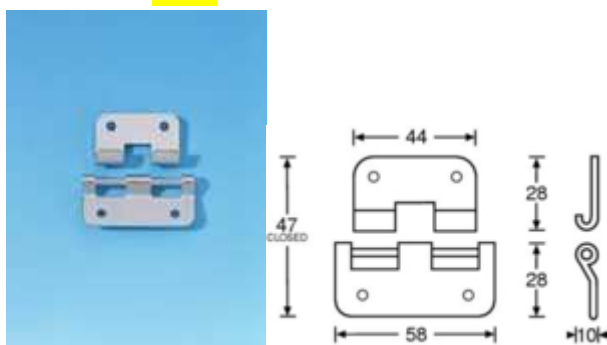

Grenouille cadenasable - version Zinc de la 1608

Référence: 16021

CHF 4,50/Pièce

Renfort d'angle médium - Zinc

Référence: 40407

CHF 0,90/Pièce

Charnière médium dégonflable - Zinc

Référence: 2251

CHF 3,30/Pièce

Renfort d'angle - Zinc

Référence: 40402

CHF 0,90/Pièce

Charnière à arrêtoir GM - Chrome

Référence: 2529

CHF 3,80/Pièce

Coin boule GM - acier 1.5mm - Zinc

Référence: 4101

CHF 3,10/Pièce

Coin boule GM - empilable - 1.5mm acier - Zinc

Référence: 4102

CHF 3,20/Pièce

Poignée encastrable GM - Zinc

Référence: 34082

CHF 11,90/Pièce

Cuvette à roulettes de 100mm pour empiler des flights

Référence: 38080

CHF 4,10/Pièce

Arrêtoir de couvercle GM encastrable 27083 avec charnière interne - zinc

Référence: 270835

CHF 21,50/Pièce

100mm Roulette Pivotante- frein - Bandage Bleu