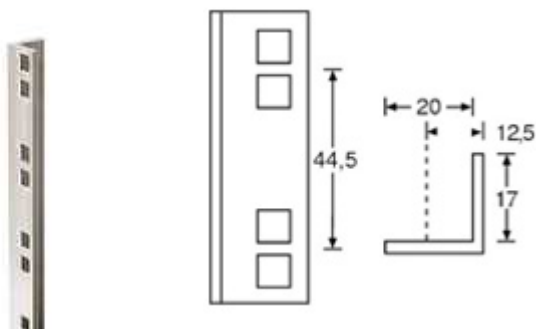

CHF 17,00/Mètre linéaire

Profilé "Casemaker" Alu. pour 9.5 mm

Référence: 6107

CHF 17,40/Mètre linéaire

Profilé Rack Alu. pour écrou-cage M6 - 4 m

Référence: 6150

CHF 14,30/Mètre linéaire

Papillon GM Adam Hall - Zinc