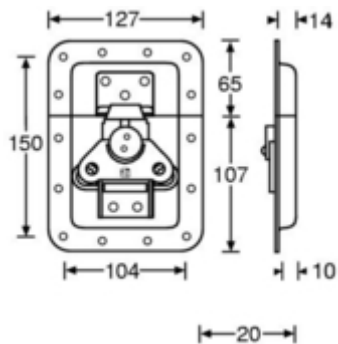

Papillon GM Adam Hall - Zinc

Référence: 17250

CHF 20,10/Pièce

""Z"" de couvercle pour fermoir 16540

Référence: 16543

CHF 2,40/Pièce