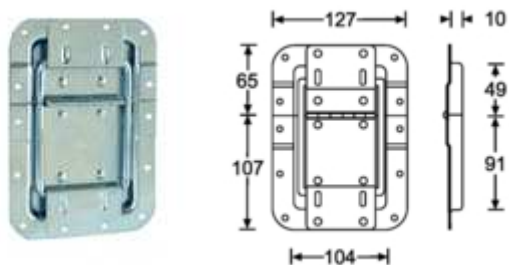

Cuvette à roulettes de 100mm pour empiler des flights

Référence: 38080

CHF 4,10/Pièce

Arrêtoir de couvercle GM encastrable 27083 avec charnière interne - zinc

Référence: 270835

CHF 21,50/Pièce

100mm Roulette Pivotante- frein - Bandage Bleu