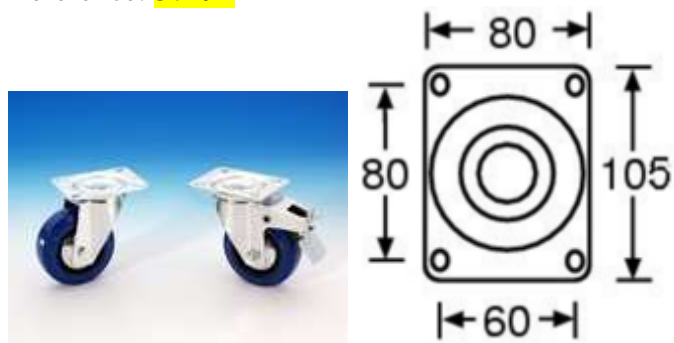

100mm Roulette Pivotante- frein - Bandage Bleu

Référence: 37191