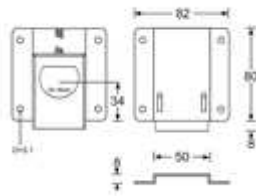

Renfort d'angle en 'T' - GM - Zinc

Référence: 4044

CHF 1,20/Pièce

Papillon médium, passage de profilé - Zinc

Référence: 17294

CHF 16,00/Pièce

Fermeture glissière avec ressort

Référence: 16540