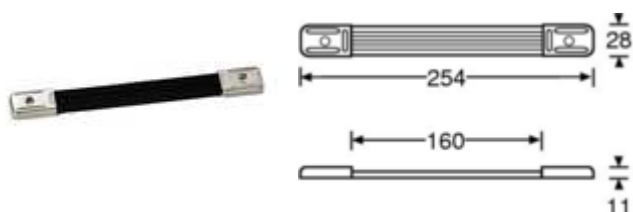

Fermeur papillon PM sans cuvette

Référence: 17290C

CHF 10,10/Pièce

Écrou à griffes M8

Référence: 5314

CHF 0,40/Pièce

Poignée courroie - capuchons nickel

Référence: 3424

CHF 5,80/Pièce

Écrou cage (emboîtement large) pour rail 6150

Référence: 5650

CHF 0,70/Pièce

Rivet Aluminium "Multigrip" 4,8 x 15 mm

Référence: 55914815

CHF 0,15/Pièce

Charnière compas pour couvercle - Nickel