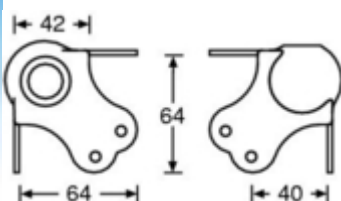

CHF 3,30/Pièce

Renfort d'angle - Zinc

Référence: 40402

CHF 0,90/Pièce

Charnière à arrêtoir GM - Chrome

Référence: 2529

CHF 3,80/Pièce

Coin boule GM - acier 1.5mm - Zinc

Référence: 4101

CHF 3,10/Pièce

Coin boule GM - empilable - 1.5mm acier - Zinc

Référence: 4102

CHF 3,20/Pièce

Poignée encastrable GM - Zinc

Référence: 34082

CHF 11,90/Pièce