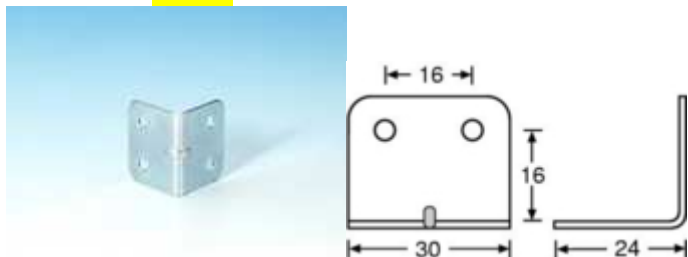

Grenouille cadenasable - version Zinc de la 1608

Référence: 16021

CHF 4,50/Pièce

Renfort d'angle médium - Zinc

Référence: 40407

CHF 0,90/Pièce

Charnière médium dégonflable - Zinc

Référence: 2251

Référence: 4101

CHF 3,10/Pièce

Coin boule GM - empilable - 1.5mm acier - Zinc

Référence: 4102

CHF 3,20/Pièce

Poignée encastrable GM - Zinc

Référence: 34082

CHF 11,90/Pièce