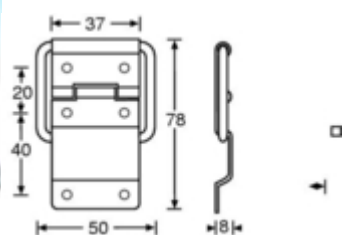

CHF 3,30/Pièce

Renfort d'angle - Zinc

Référence: 40402

CHF 0,90/Pièce

Charnière à arrêtoir GM - Chrome

Référence: 2529

CHF 3,80/Pièce

Coin boule GM - acier 1.5mm - Zinc

Référence: 4101

CHF 3,10/Pièce

Coin boule GM - empilable - 1.5mm acier - Zinc

Référence: 4102

CHF 3,20/Pièce

Poignée encastrable GM - Zinc

Référence: 34082

CHF 11,90/Pièce