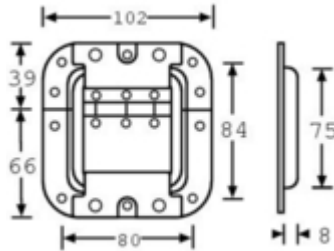

Référence: 16540

CHF 13,30/Pièce

Arrêtoir de couvercle PM avec charnière encastrable - zinc.

Référence: 27095

CHF 15,30/Pièce

Multiplis Bouleau 9,5 mm / Couverture Phénol – marron. Dim 300 x 150 cm

Référence: 0690

4,50/m² CHF 180,00/Pièce