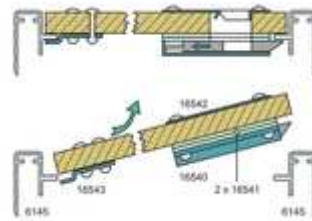

Renfort d'angle en 'T' - GM - Zinc

Référence: 4044

CHF 1,20/Pièce

Papillon médium, passage de profilé - Zinc

Référence: 17294

CHF 16,00/Pièce

Fermeture glissière avec ressort

Référence: 16540