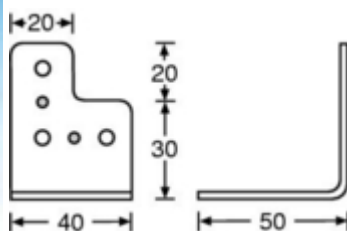

Renfort d'angle en 'T' - GM - Zinc

Référence: 4044