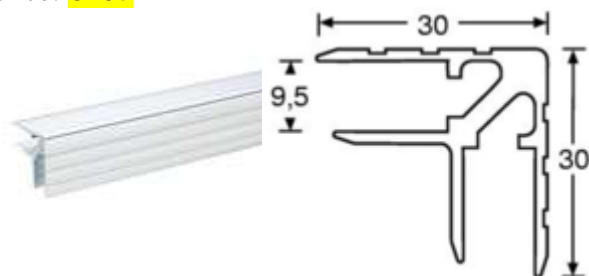

Référence: 2700

CHF 4,80/Pièce

Profilé simple, Hybride Alu. pour 9.5 mm

Référence: 6103

CHF 8,40/Mètre linéaire

CHF 16,80/Mètre linéaire double

Profilé "Casemaker" Alu. pour 7 mm

Référence: 6106

CHF 17,00/Mètre linéaire

Profilé "Casemaker" Alu. pour 9.5 mm

Référence: 6107

CHF 17,40/Mètre linéaire

Profilé Rack Alu. pour écrou-cage M6 - 4 m

Référence: 6150

CHF 14,30/Mètre linéaire

Papillon GM Adam Hall - Zinc