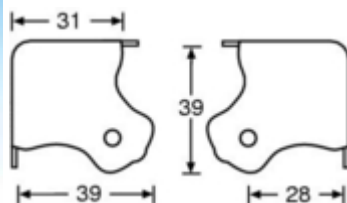

Coin boule PM 3 pattes 6 trous - Nickel

Référence: 4012