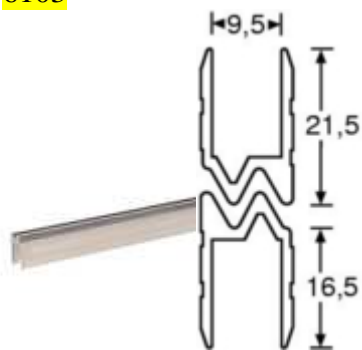

Profilé simple, Hybride Alu. pour 9.5 mm

Référence: 6103