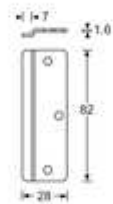

""Z"" de couvercle pour fermoir 16540

Référence: 16543