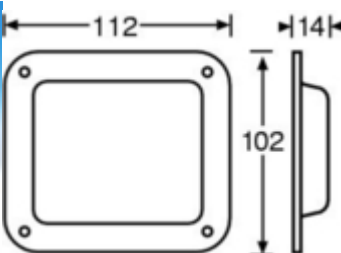

Cuvette à roulettes de 100mm pour empiler des flights

Référence: 38080