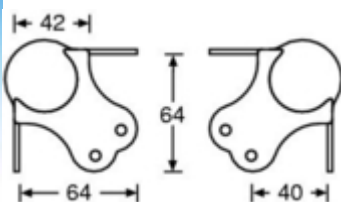

Référence: 4101

CHF 3,10/Pièce

Coin boule GM - empilable - 1.5mm acier - Zinc

Référence: 4102

CHF 3,20/Pièce

Poignée encastrable GM - Zinc

Référence: 34082

CHF 11,90/Pièce