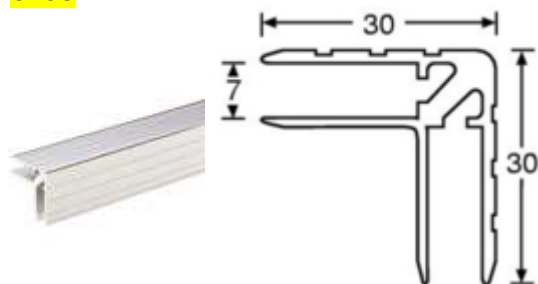

CHF 5,80/Pièce

Écrou cage (emboîtement large) pour rail 6150

Référence: 5650

CHF 0,70/Pièce

Rivet Aluminium "Multigrip" 4,8 x 15 mm

Référence: 55914815

CHF 0,15/Pièce

Charnière compas pour couvercle - Nickel

Référence: 2700

CHF 4,80/Pièce

Profilé simple, Hybride Alu. pour 9.5 mm

Référence: 6103

CHF 8,40/Mètre linéaire

CHF 16,80/Mètre linéaire double

Profilé "Casemaker" Alu. pour 7 mm

Référence: 6106

CHF 17,00/Mètre linéaire

Profilé "Casemaker" Alu. pour 9.5 mm

Référence: 6107

CHF 17,40/Mètre linéaire

Profilé Rack Alu. pour écrou-cage M6 - 4 m

Référence: 6150

CHF 14,30/Mètre linéaire

Papillon GM Adam Hall - Zinc