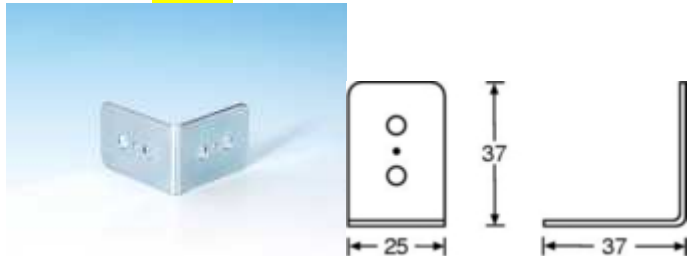

Renfort d'angle - Zinc

Référence: 40402