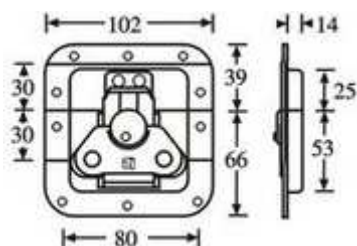

Renfort d'angle en 'T' - GM - Zinc

Référence: 4044

CHF 1,20/Pièce

Papillon médium, passage de profilé - Zinc

Référence: 17294

CHF 16,00/Pièce

Fermeture glissière avec ressort

Référence: 16540