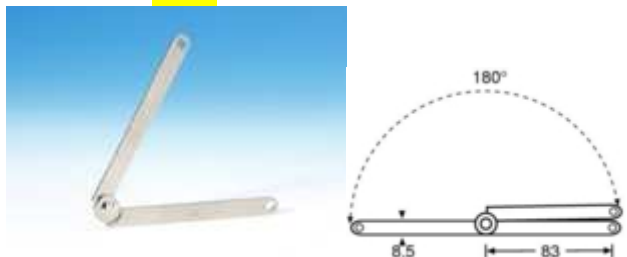

Charnière compas pour couvercle - Nickel

Référence: 2700