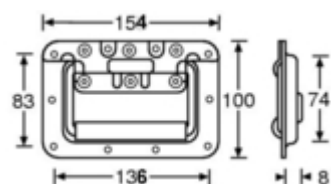

Référence: 4101

CHF 3,10/Pièce

Coin boule GM - empilable - 1.5mm acier - Zinc

Référence: 4102

CHF 3,20/Pièce

Poignée encastrable GM - Zinc

Référence: 34082

CHF 11,90/Pièce

Cuvette à roulettes de 100mm pour empiler des flights

Référence: 38080

CHF 4,10/Pièce

Arrêtoir de couvercle GM encastrable 27083 avec charnière interne - zinc

Référence: 270835

CHF 21,50/Pièce

100mm Roulette Pivotante- frein - Bandage Bleu